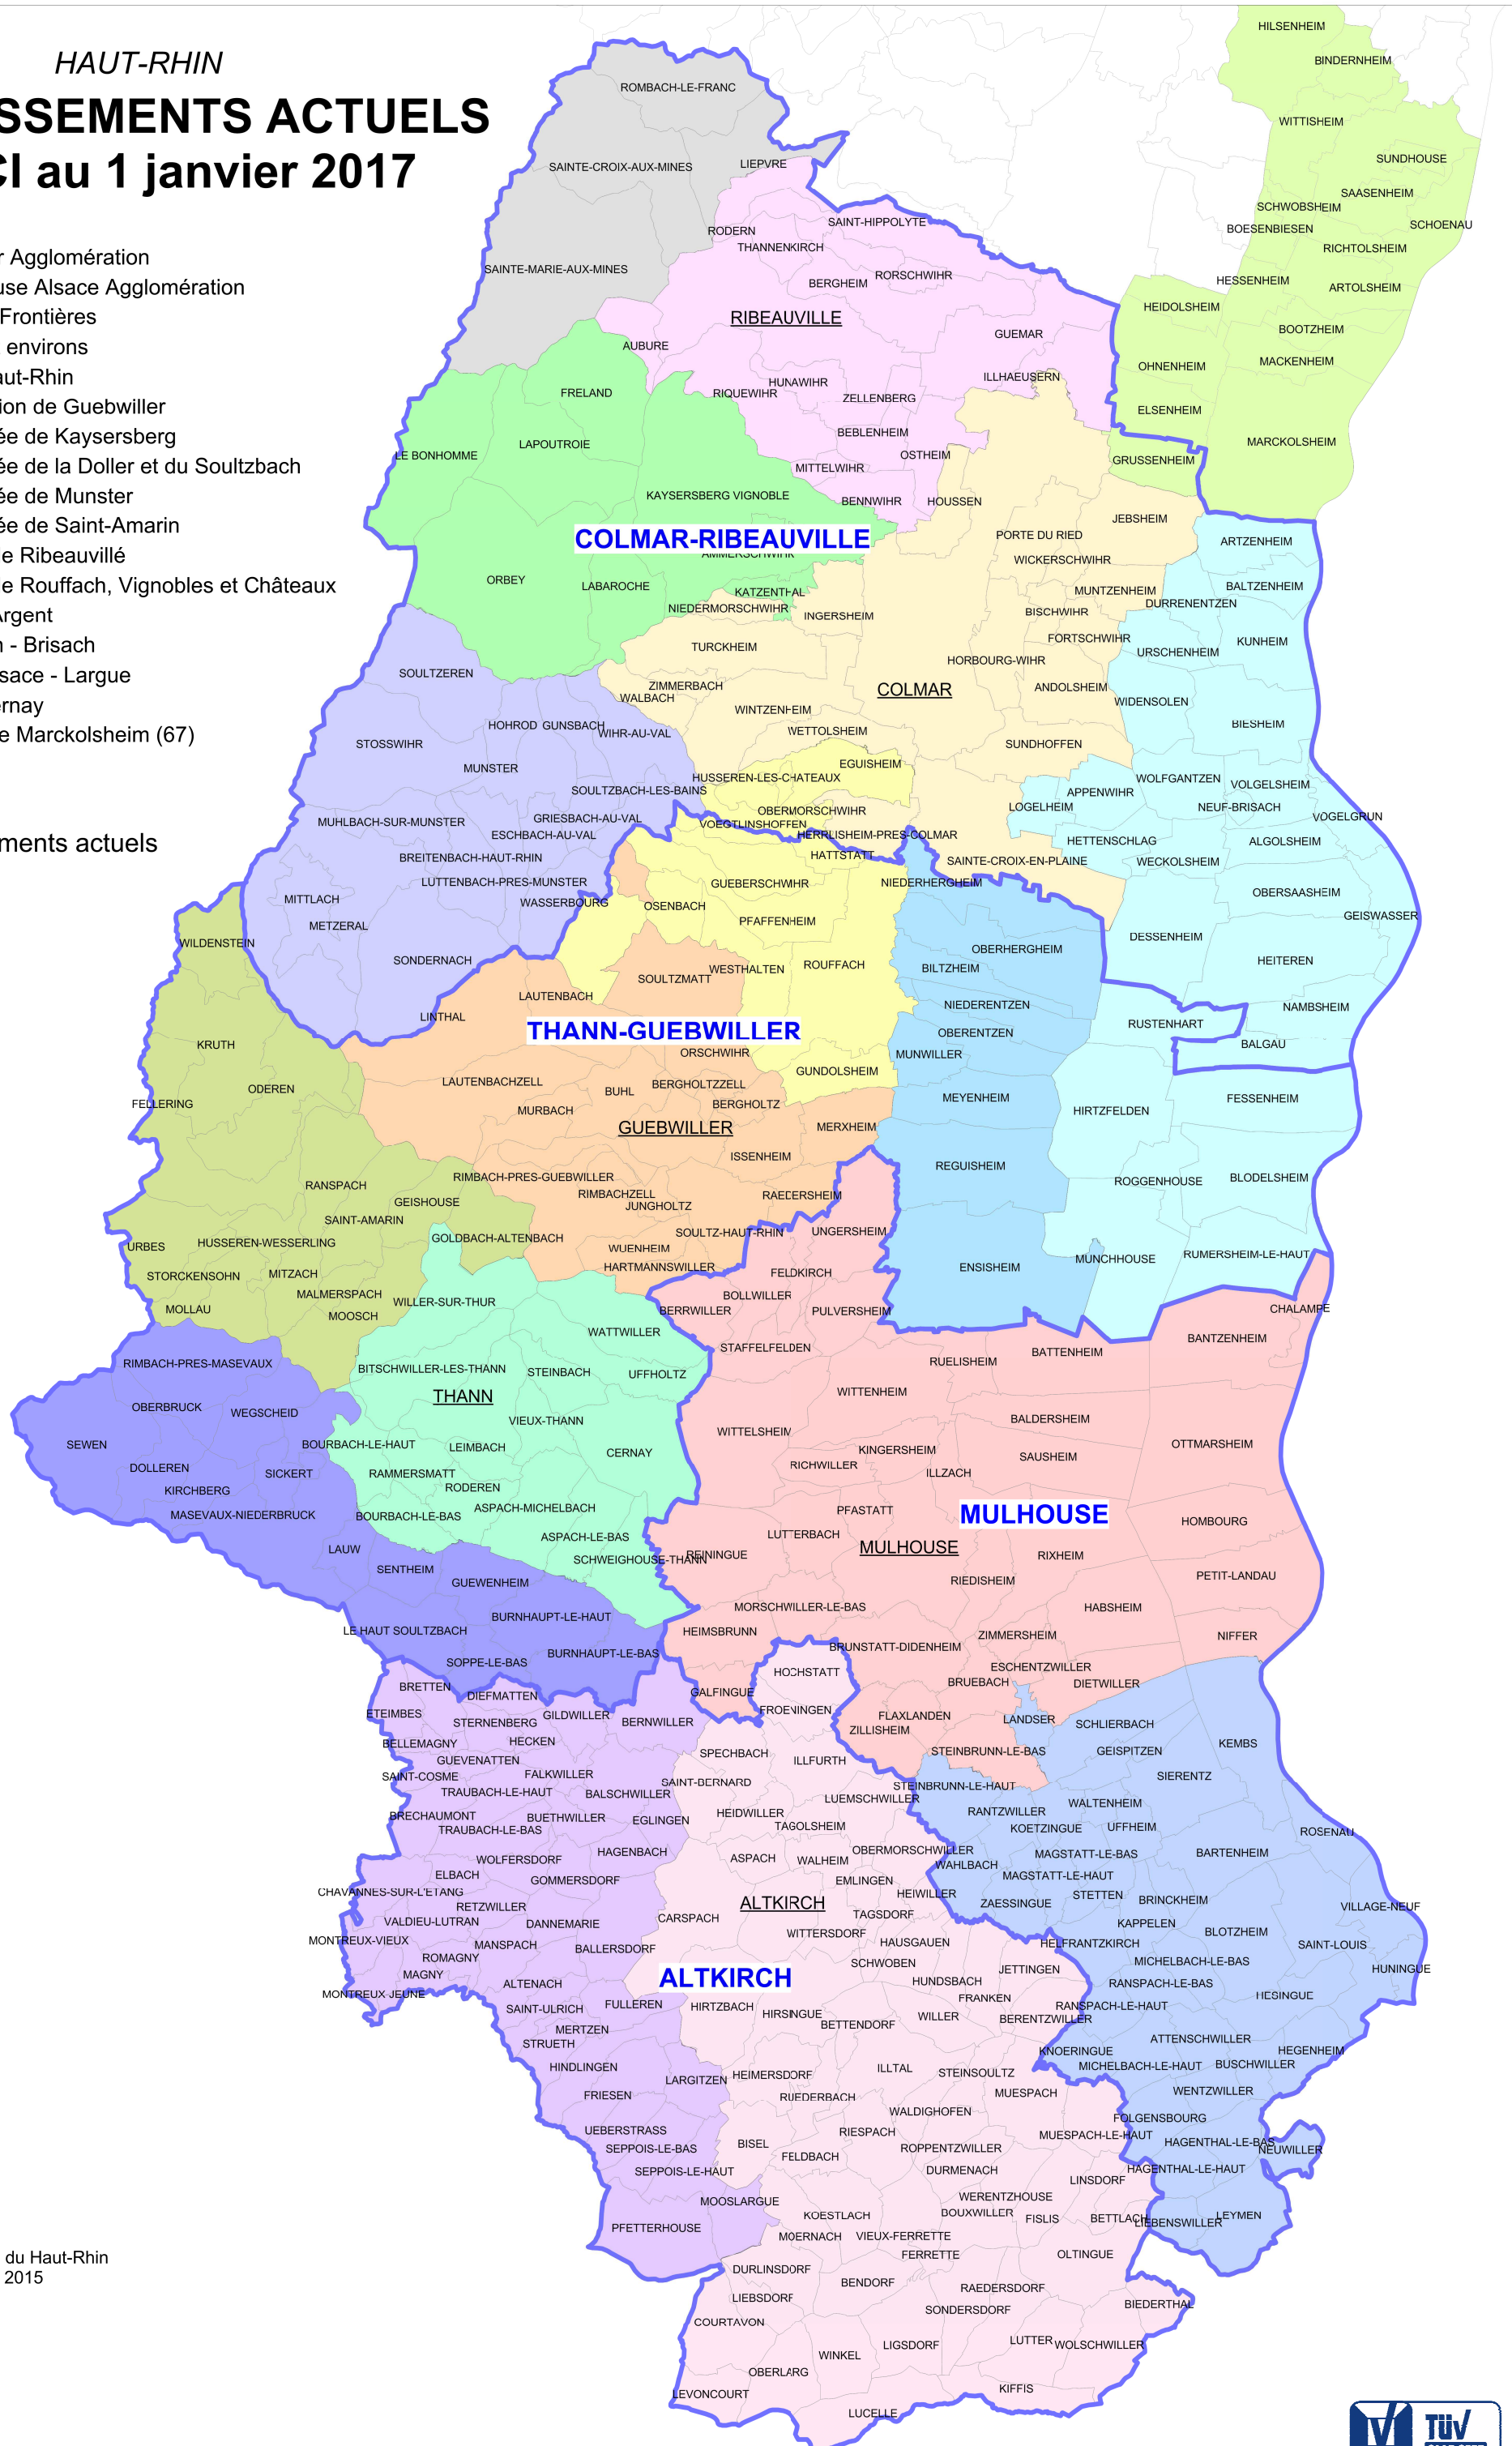

ARRONDISSEMENTS ACTUELS et EPCI au 1 janvier 2017

EPCI FP

- CA de Colmar Agglomération
- CA de Mulhouse Alsace Agglomération
- CA des Trois Frontières
- CC Altkirch et environs
- CC Centre Haut-Rhin
- CC de la Région de Guebwiller
- CC de la Vallée de Kaysersberg
- CC de la Vallée de la Doller et du Soultzbach
- CC de la Vallée de Munster
- CC de la Vallée de Saint-Amarin
- CC du Pays de Ribeauvillé
- CC du Pays de Rouffach, Vignobles et Châteaux
- CC du Val d'Argent
- CC Pays Rhin - Brisach
- CC Porte d'Alsace - Largue
- CC Thann-Cernay
- CC du Ried de Marckolsheim (67)

Arrondissements actuels

Echelle : 1/250 000
Date création : 23/11/2016
réalisation : DDT68 / MIT
Source : DDT68 - Préfecture du Haut-Rhin
Référentiel : IGN BDCARTO 2015